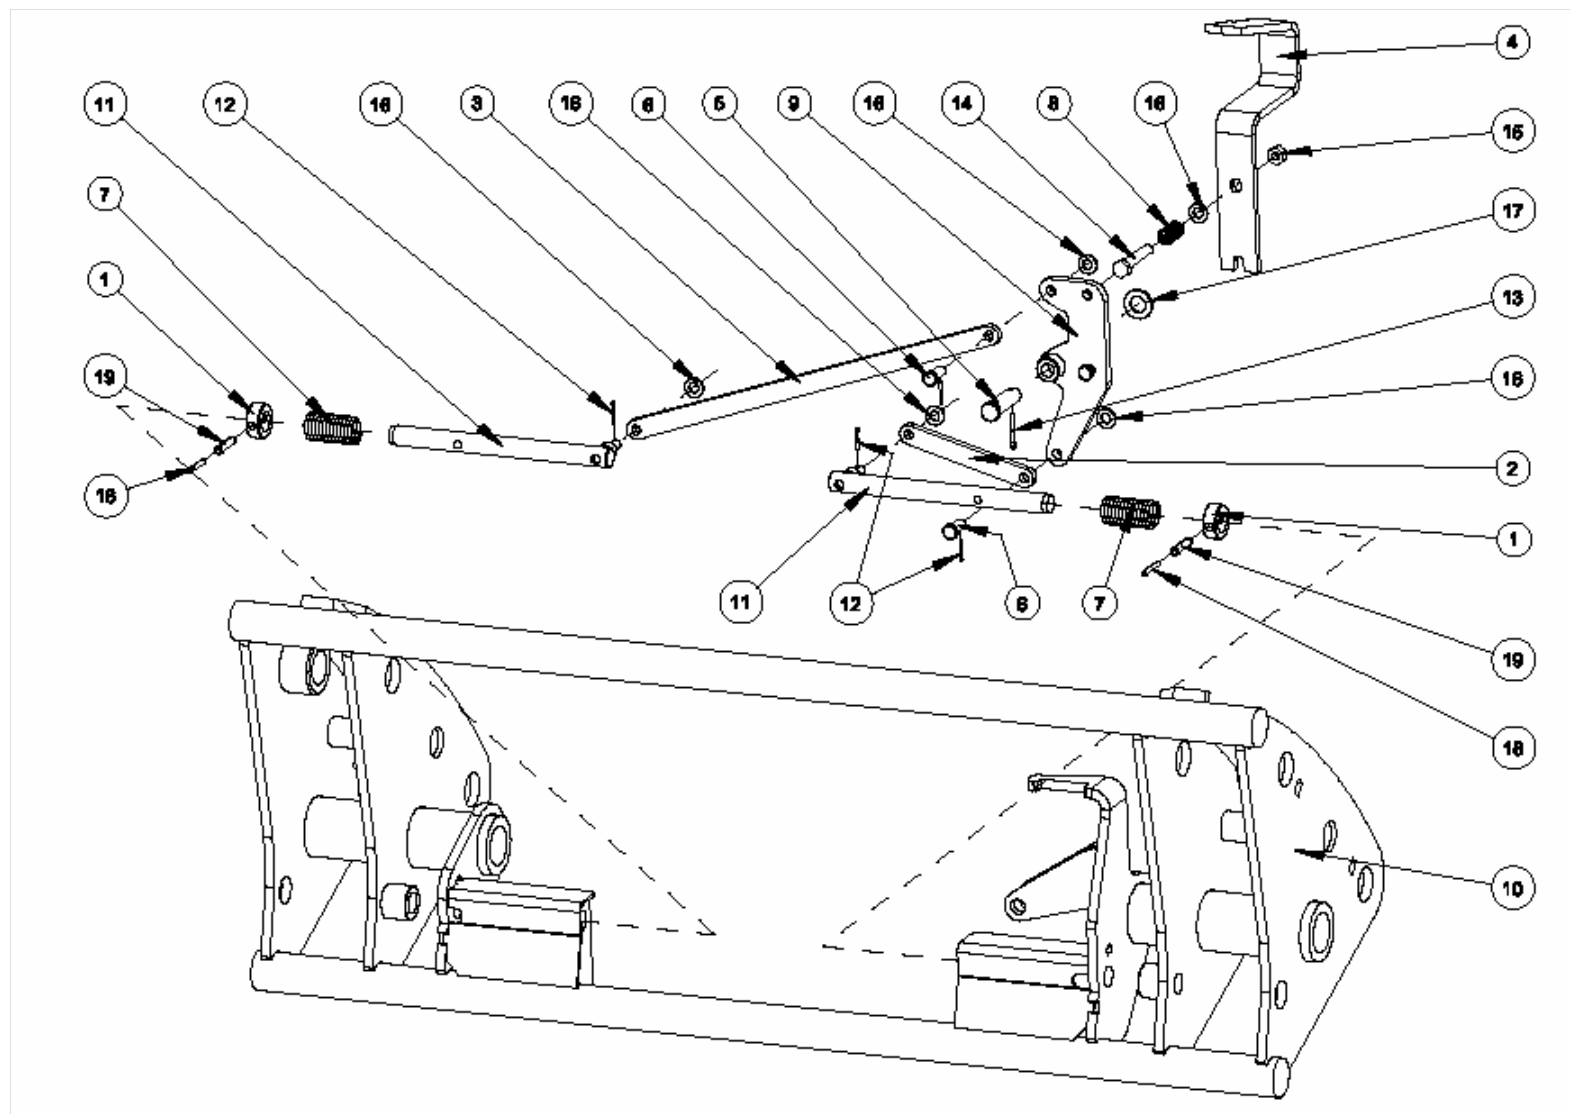

Upínač EURO 950 / Clamp EURO 950 / Złaczce EURO 950 – 9 7437 339 5

Upínač EURO 950 / Clamp EURO 950 / Zlaczce EURO 950 – 9 7437 339 5

Pozice	Objednací číslo	Mnořství	Název	Name of	Nazwa
Position	Order number	Quantity	náhradního	spare	czeřci
Pozycja	Numer do zamówienia	Ilořć	dílu	part	zamiennej
1	0 7420 359 5	2	KROUŽEK	RING	PIERŚCIEŃ
2	0 8030 043 5	1	TÁHLO	PULL ROD	CIEGLO
3	0 8030 044 5	1	TÁHLO	PULL ROD	CIEGLO
4	0 8041 023 5	1	PÁKA	LEVER	DŹWIGNIA
5	0 9321 083 5	1	ČEP	PIN	SWORZEŃ
6	0 9321 092 5	2	ČEP	PIN	SWORZEŃ
7	0146729	2	PRUŽINA	SPRING	SPREŹYNA
8	0146718	1	PRUŽINA	SPRING	SPREŹYNA
9	9 7432 115 5	1	PÁKA	LEVER	DŹWIGNIA
10	9 7437 338 5	1	RÁM EURO	FRAME EURO	RAMA EURO
11	9 9310 008 5	2	ČEP	PIN	SWORZEŃ
12	0159060	4	ZÁVLAČKA 2,5x16	SPLIT PIN 2,5x16	ZAWLECZKA 2,5x16
13	0159104	1	ZÁVLAČKA 4x25	SPLIT PIN 4x25	ZAWLECZKA 4x25
14	0355674	1	ŠROUB M10x60	SCREW M10x60	ŚRUBA M10x60
15	0368313	1	MATICE V-M10	NUT V-M10	NAKRETKA V-M10
16	0157685	5	PODLOŹKA 10	WASHER 10	PODKLADKA 10
17	0158917	1	PODLOŹKA KR16	WASHER KR16	PODKLADKA KR16
18	0258357	2	KOLÍK 5x36	PIN 5x36	KOLEK 5x36
19	0090035	2	KOLÍK 8x36	PIN 8x36	KOLEK 8x36
	0147884	1	KRYTKA RUKOJETI PÁKY (4)	COVER OF LEVER (4)	PRZYKRYČ DŹWIGNIA (4)