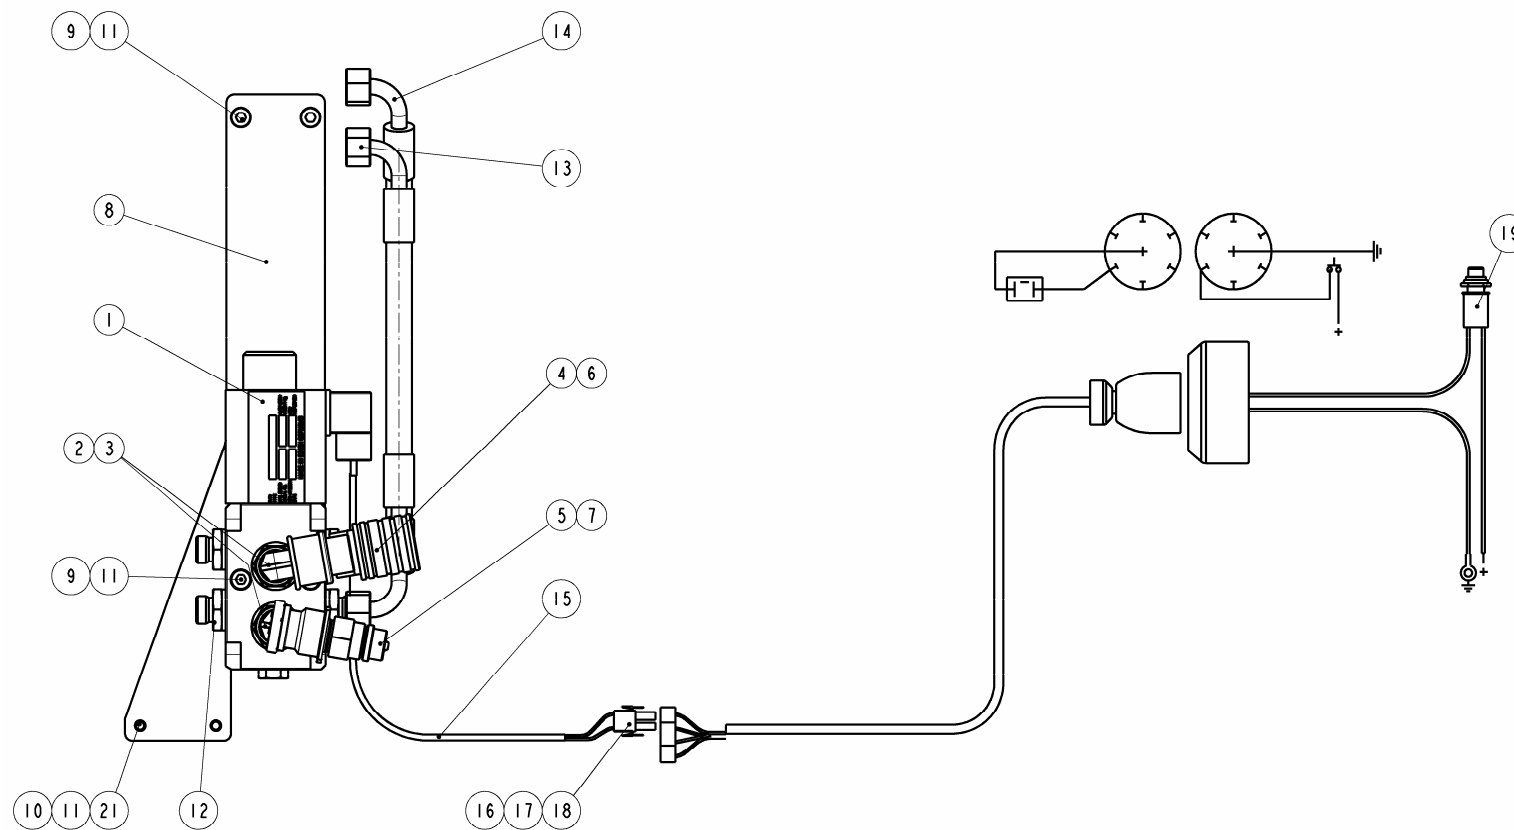

IV. funkce / IV. function / IV. funkcja hydrauliki – 9 8298 184 5

IV. funkce / IV. function / IV. funkcja hydrauliki – 9 8298 184 5

Pozice	Objednací číslo	Množství	Název	Name of	Nazwa
Position	Order number	Quantity	náhradního	spare	cześci
Pozycja	Numer do zamówienia	Ilość	dílu	part	zamiennej

1	0148016	1	VENTIL VS281F1	VALVE VS281F1	ZAWÓR VS281F1
2	0145453	2	HRDLO PRIME	INLET BRANCH	ZLACZE
3	0147246	2	SPOJKA L	INLET BRANCH L	ZLACKA L
4	0146872	1	ZÁSUVKA H	SOCKET H	ZASUWKA H
5	0146828	1	ZÁSTRČKA	PLUG	ZATRZASK
6	0146641	1	PRACHOVKA ZÁSUVKY ŽLUTÁ	DUST COVER YELLOW	OSLONA ZATRZASKU - ŻÓLTA
7	0146575	1	PRACHOVKA ZÁSTRČKY ČERVENÁ	DUST COVER RED	OSLONA ZATRZASKU - CZERWONA
8	0 7732 891 5	1	DRŽÁK	HOLDER	WZPORNÍK
9	0142626	4	ŠROUB M 8x70	SCREW M 8x70	ŠRUBA M 8x70
10	0142582	2	ŠROUB M 8x20	SCREW M 8x20	ŠRUBA M 8x20
11	0142615	4	PODLOŽKA 8	WASHER 8	PODKLADKA 8
12	0145431	4	HRDLO PRIME	INLET BRANCH	ZLACZE
13	0198286	1	HAD.2SN10x275DKL90/DKL90 KONCOVKY M18x1,5	HOSE 2SN 10x 275 DKL 90/DKL 90 (M 18x1,5)	PRZEWÓD ELASTYCZNY 2SN 10x 275 DKL 90/DKL 90 (M 18x1,5)
14	0219857	1	HAD.2SN 10x370 DKL90/DKL90 M 18x1,5	HOSE 2SN 10x 370 DKL 90/DKL 90 (M 18x1,5)	PRZEWÓD ELASTYCZNY 2SN 10x 370 DKL 90/DKL 90 (M 18x1,5)
15	0 8910 132 5	1	VODIČ	CONDUCTOR	PRZEWÓD
16	0030613	1	ZÁSTRČKA	PLUG	ZATRZASK
17	0030624	2	KONEKTOR	CONNECTOR	ZLACZE
19	0154528	1	TLAČÍTKO KOMPLET	SWITCH COMPLET	PRZYCISK KOMPLETNY
21	0163361	2	PODLOŽKA 8	WASHER 8	PODKLADKA 8