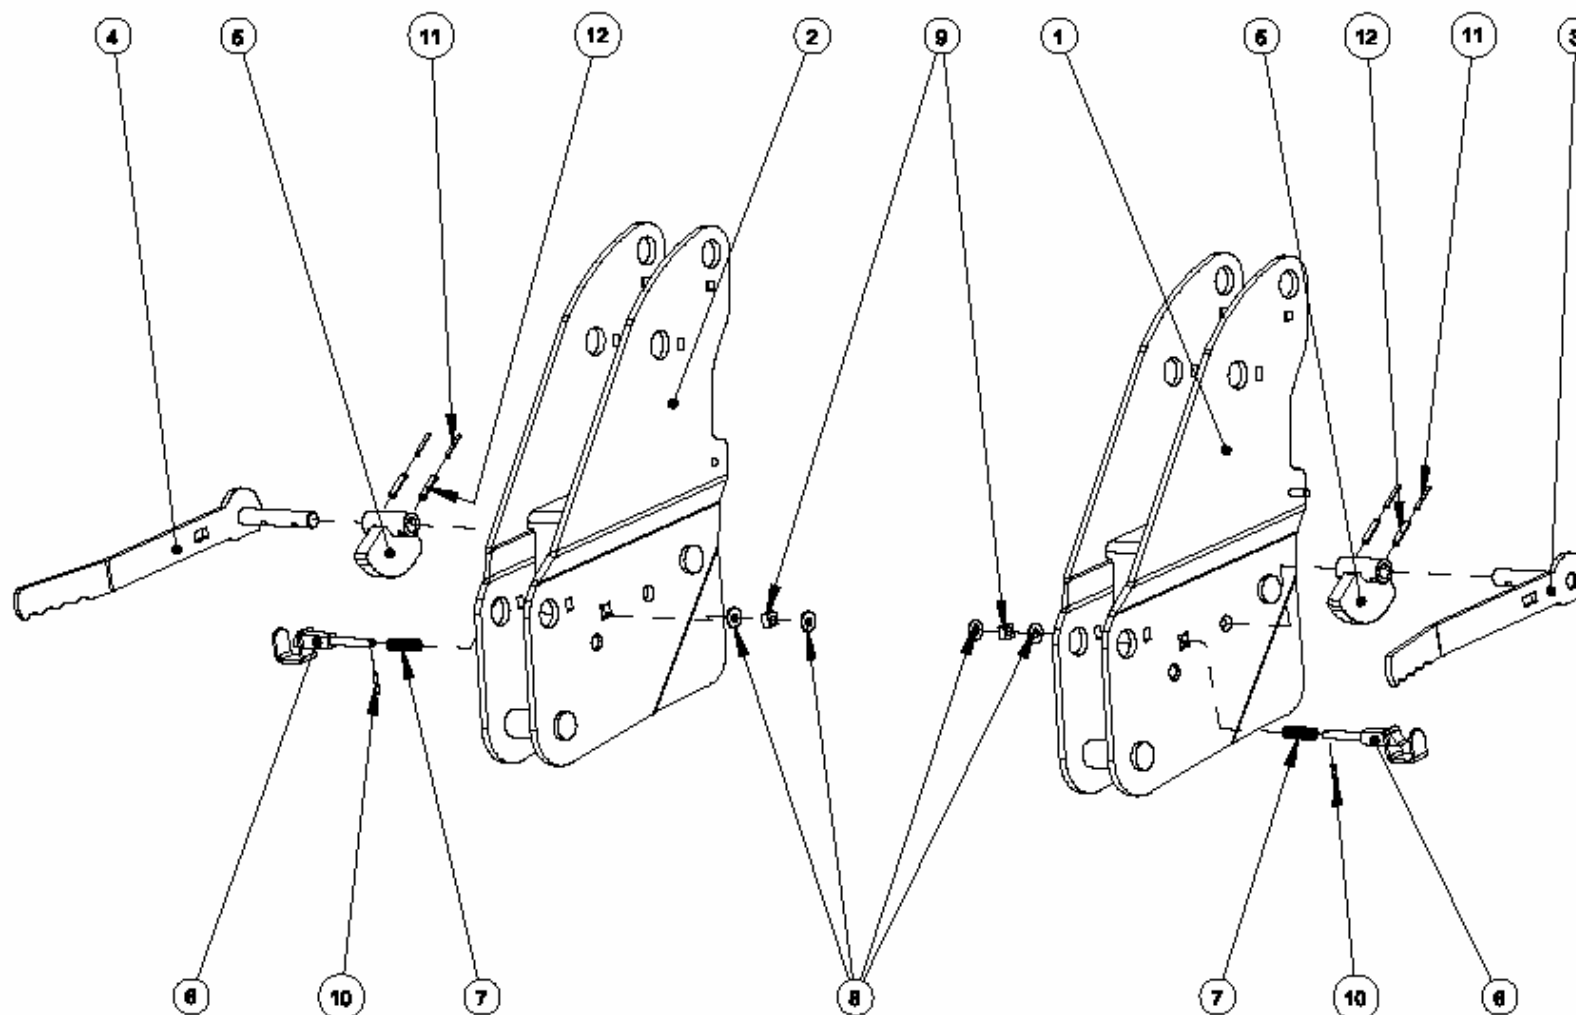

Upínač levý, pravý / Clamp left, right / Złacze lewe, prawe – 9 7437 236 5, 9 7437 237 5

Upínač levý, pravý / Clamp left, right / Złacze lewe, prawe – 9 7437 236 5, 9 7437 237 5

Pozice	Objednací číslo	Množství	Název	Name of	Nazwa
Position	Order number	Quantity	náhradního	spare	cześci
Pozycja	Numer do zamówienia	Ilość	dílu	part	zamiennej
1	9 7437 238 5	1	DRŽÁK LEVÝ	HOLDER LEFT	WSPORNIK LEWY
2	9 7437 239 5	1	DRŽÁK PRAVÝ	HOLDER RIGHT	WSPORNIK PRAWY
3	9 7440 057 5	1	PÁKA LEVÁ	LEVER LEFT	DŹWIGNIA LEWA
4	9 7440 058 5	1	PÁKA PRAVÁ	LEVER RIGHT	DŹWIGNIA PRAWA
5	9 7736 276 5	1	VÝSTŘEDNÍK	ECCENTRIC	OŠ CENTRUJACA
6	9 7436 235 5	1	ZÁPADKA	PAWL	ZAPADKA
7	0146773	1	PRUŽINA	SPRING	SPREZYNA
8	0 7420 364 5	2	PODLOŽKA	WASHER	PODKŁADKA
9	0 7430 937 5	1	DESTITČKA	DICE	PLYTKA
10	0325138	1	KOLÍK 5x26	PIN 5x26	KOLEK 5x26
11	0258357	2	KOLÍK 5x36	PIN 5x36	KOLEK 5x36
12	0090035	2	KOLÍK 8x36	PIN 8x36	KOLEK 8x36
	0147884	1	KRYTKA RUKOJETI PÁKY (3, 4)	COVER OF LEVER (3, 4)	PRZYKRYČ DŹWIGNIA (4)