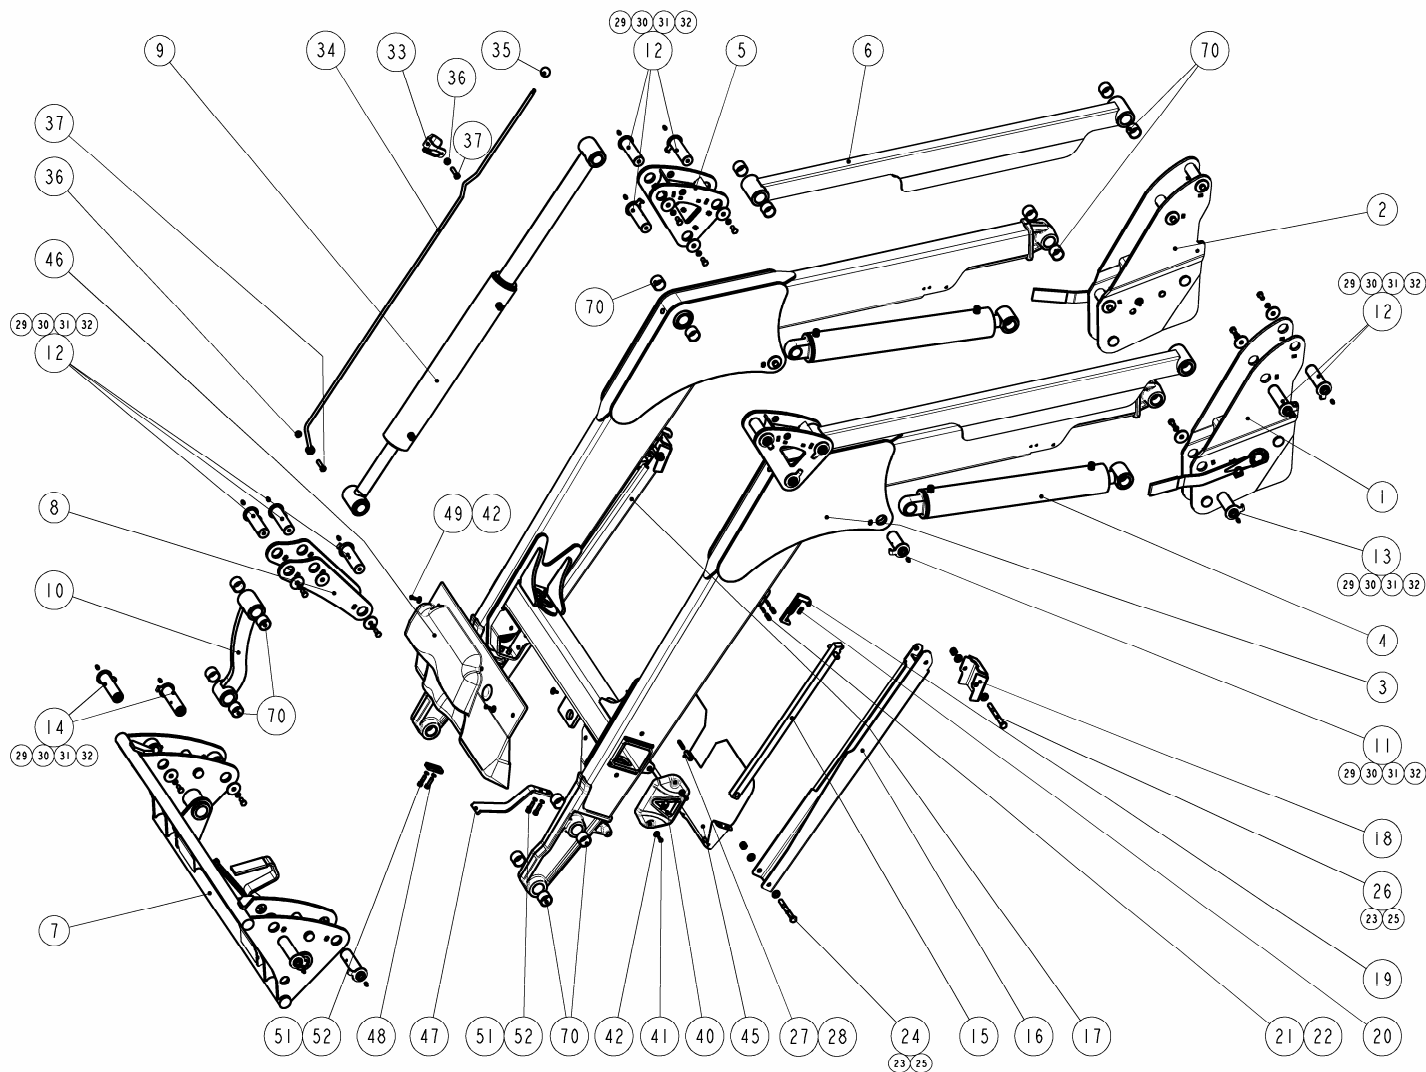

Nakladač / Loader / Ladowacz TL 120 SLx - 536 565 211 093

Nakladač TL 120 SLx - 536 565 211 093
Loader TL 120 SLx - 536 565 211 093
Ladowacz TL 120 SLx - 536 565 211 093

Pozice	Objednací číslo	Mnořství	Název	Name of	Nazwa
Position	Order number	Quantity	náhradního	spare	czeřci
Pozycja	Numer do zamówienia	Ilořć	dílu	part	zamiennej

1	9 7437 236 5 M03	1	UPÍNAČ LEVÝ	CLAMP LEFT	ZLACZE LEWE
2	9 7437 237 5 M03	1	UPÍNAČ PRAVÝ	CLAMP RIGHT	ZLACZE PRAVE
3	9 7737 544 5 B03	1	VÝLOŽNÍK	JIB	WYSIEGNIK
4	9 8292 437 5	2	ZDVIHACÍ HYDROMOTOR 70/40/515	LIFTING CYLINDER 70/40/515	SILOWNIK PODNOSZENIA 70/40/515
5	9 7736 596 5 B03	2	ČLEN	ELEMENT	UCHO
6	9 7737 477 5	2	TÁHLO	PULL ROD	CIEGLO
7	9 7437 339 5 M03	1	UPÍNAČ EURO	CLAMP EURO	ZLACZE EURO
8	9 7736 598 5 B03	2	PÁKA	LEVER	DŹWIGNIA
9	9 8292 438 5	2	VYKLÁPĚCÍ HYDROMOTOR 70/40/450	TILLING CYLINDER	SOLOWNIK WYWROTU
10	9 7736 600 5 B03	2	TÁHLO	PULL ROD	CIEGLO
11	9 9316 137 5	2	ČEP	PIN	SWORZEŃ
12	9 9316 139 5	16	ČEP	PIN	SWORZEŃ
13	9 9316 136 5	2	ČEP	PIN	SWORZEŃ
14	9 9316 138 5	4	ČEP	PIN	SWORZEŃ
15	9 7732 133 5	2	VZPĚRA	BRACE	WSPORNIK
16	0 7742 063 5	1	PODPĚRA LEVÁ	SUPPORT LEFT	PODPORA LEWA
17	0 7742 064 5	1	PODPĚRA PRAVÁ	SUPPORT RIGHT	PODPORA PRAWA
18	0 7741 302 5	2	PATKA	SUPPORT FOOT	DŹWIGIENKA
19	0 7740 270 5	2	ZÁPADKA	PAWL	ZAPADKA
20	0063415	2	PRUŹINA 1,25	SPRING 1,25	SPREZYNA 1,25
21	0157619	4	PRUŹNÝ KOLÍK 10x26	PIN 10x26	KOLEK 10x26
22	0157608	4	PRUŹNÝ KOLÍK 6x26	PIN 6x26	KOLEK 6x26
23	0059312	8	PODLOŹKA 13x24x2,5	WASHER 13x24x2,5	PODKLADKA 13x24x2,5
24	0163284	2	ŠROUB M 12x110	SCREW M 12x110	ŠROBA M 12x110
25	0163196	4	MATICE M 12-8	NUT M 12	NAKRETKA M 12