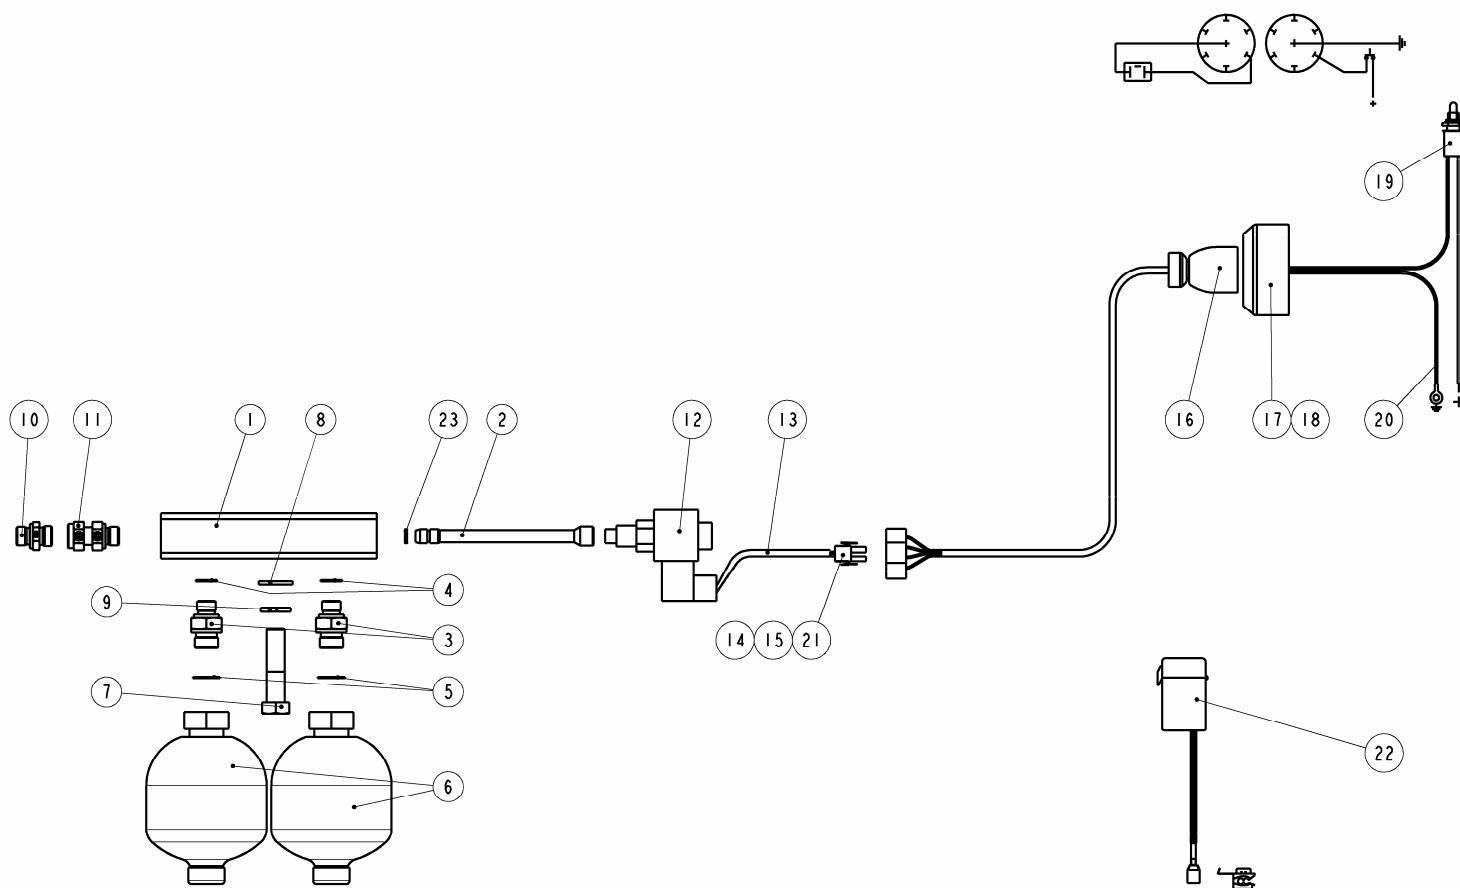

Tlumič rázů dvojitý / Double accumulator / Podvojenie akumulátor – 9 8298 186 5

Tlumič rázů dvojitý / Double accumulator / Podwojenie akumulator – 9 8298 186 5

Pozice	Objednací číslo	Množství	Název	Name of	Nazwa
Position	Order number	Quantity	náhradního	spare	cześci
Pozycja	Numer do zamówienia	Ilość	dílu	part	zamiennej

1	0 8530 349 5	1	KOSTKA AKUMULÁTORU	ACUMULATOR CUBE	KOSTKA AKUMULATORU
2	0 8520 061 5	1	PROPOJENÍ	INTERCONNECTION	WZAJEMNYCH POLACZEŃ
3	0 9026 321 5	2	HRDLO	INLET BRANCH	ZLACZE
4	0152295	2	KROUŽEK TĚSNICÍ	SEALING RING	USZCZELNACZY RING
5	0152306	2	KROUŽEK TĚSNICÍ	SEALING RING	USZCZELNACZY RING
6	0151734	2	AKUMULÁTOR SB0210	ACUMULATOR	AKUMULAOR
7	0085459	1	ŠROUB M 16x65	SCREW M 16x65	ŠRUBA M 16x65
8	0172007	1	PODLOŽKA 16	WASHER 16	PODKLADKA 16
9	0035992	1	PODLOŽKA 16	WASHER 16	PODKLADKA 16
10	0148082	1	HRDLO	INLET BRANCH	ZLACZE
11	0149314	1	HRDLO	INLET BRANCH	ZLACZE
12	0205480	1	VENTIL SOLENIDOVÝ 12 V	VALVE 12 V	ZAWÓR 12 V
13	0 8910 134 5	1	VODIČ	CONDUCTOR	PRZEWÓD
14	0030613	1	ZÁSTRČKA	PLUG	ZATRZASK
15	0030624	2	KONEKTOR	CONNECTOR	ZLACZE
16	0146806	1	VIDLICE 7 POLOVA 12V	SOCKET 12 V	WIDELKI 12 V
17	0146916	1	ZÁSUVKA 7 POLOVA 12 V	PLUG 12 V	ZASUWKA 12 V
18	0306801	3	ŠROUB M 5x40	SCREW M 5x40	ŠRUBA M 5x40
19	0157057	1	TLAČÍTKO	SWITCH	PRZYCISK
20	9 8916 053 5	1	VODIČ	CONDUCTOR	PRZEWÓD
22	9 8916 060 5	1	POJISTKA	WIRE FUSE	ZABEZPIECZENIE
23	0218999	1	O KROUŽEK 10x1,8	O RING 10x1,8	O RING 10x1,8