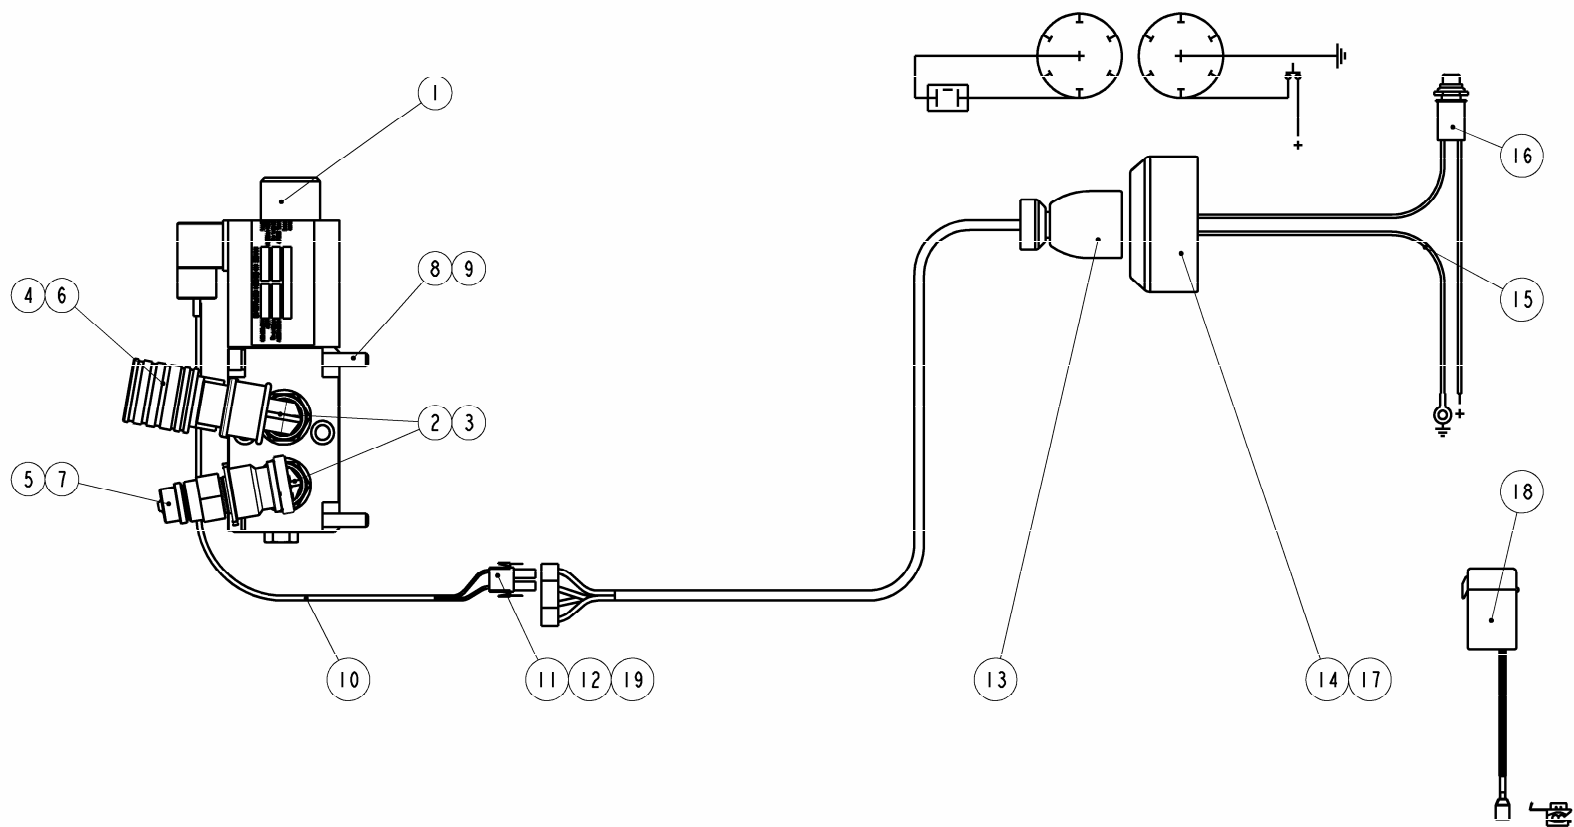

III. funkce / III. function / III. funkcja hydrauliki – 9 8298 183 5

III. funkce / III. function / III. funkcja hydrauliki – 9 8298 183 5

Pozice	Objednací číslo	Množství	Název	Name of	Nazwa
Position	Order number	Quantity	náhradního	spare	cześci
Pozycja	Numer do zamówienia	Ilość	dílu	part	zamiennej

1	0148016	1	VENTIL VS281F1	VALVE VS281F1	ZAWÓR VS281F1
2	0145453	2	HRDLO PRIME	INLET BRANCH	ZLACZE
3	0147246	2	SPOJKA L	INLET BRANCH L	ZLACKA L
4	0146872	1	ZÁSUVKA H	SOCKET H	ZASUWKA H
5	0146828	1	ZÁSTRČKA	PLUG	ZATRZASK
6	0146641	1	PRACHOVKA ZÁSUVKY ŽLUTÁ	DUST COVER YELLOW	OSLONA ZATRZASKU - ŻÓLTA
7	0146575	1	PRACHOVKA ZÁSTRČKY ČERVENÁ	DUST COVER RED	OSLONA ZATRZASKU - CZERWONA
8	0032648	4	ŠROUB M 8x75	SREW M 8x75	ŠRUBA M 8x75
9	0142615	4	PODLOŽKA 8	WASHER 8	PODKLADKA 8
10	0 8910 132 5	1	VODIČ	CONDUCTOR	PRZEWÓD
11	0030613	1	ZÁSTRČKA	PLUG	ZATRZASK
12	0030624	2	KONEKTOR	CONNECTOR	ZLACZE
13	0146806	1	VIDLICE 7 POLOVA 12V	SOCKET 12 V	WIDELKI 12 V
14	0146916	1	ZÁSUVKA 7 POLOVA 12 V	PLUG 12 V	ZASUWKA 12 V
15	9 8916 053 5	1	VODIČ	CONDUCTOR	PRZEWÓD
16	0154528	1	TLAČÍTKO KOMPLET	SWITCH COMPLET	PRZYCISK KOMPLETNY
17	0306801	3	ŠROUB M 5x40	SCREW M 5x40	ŠRUBA M 5x40
18	9 8916 060 5	1	POJISTKA	WIRE FUSE	ZABEZPIECZENIE