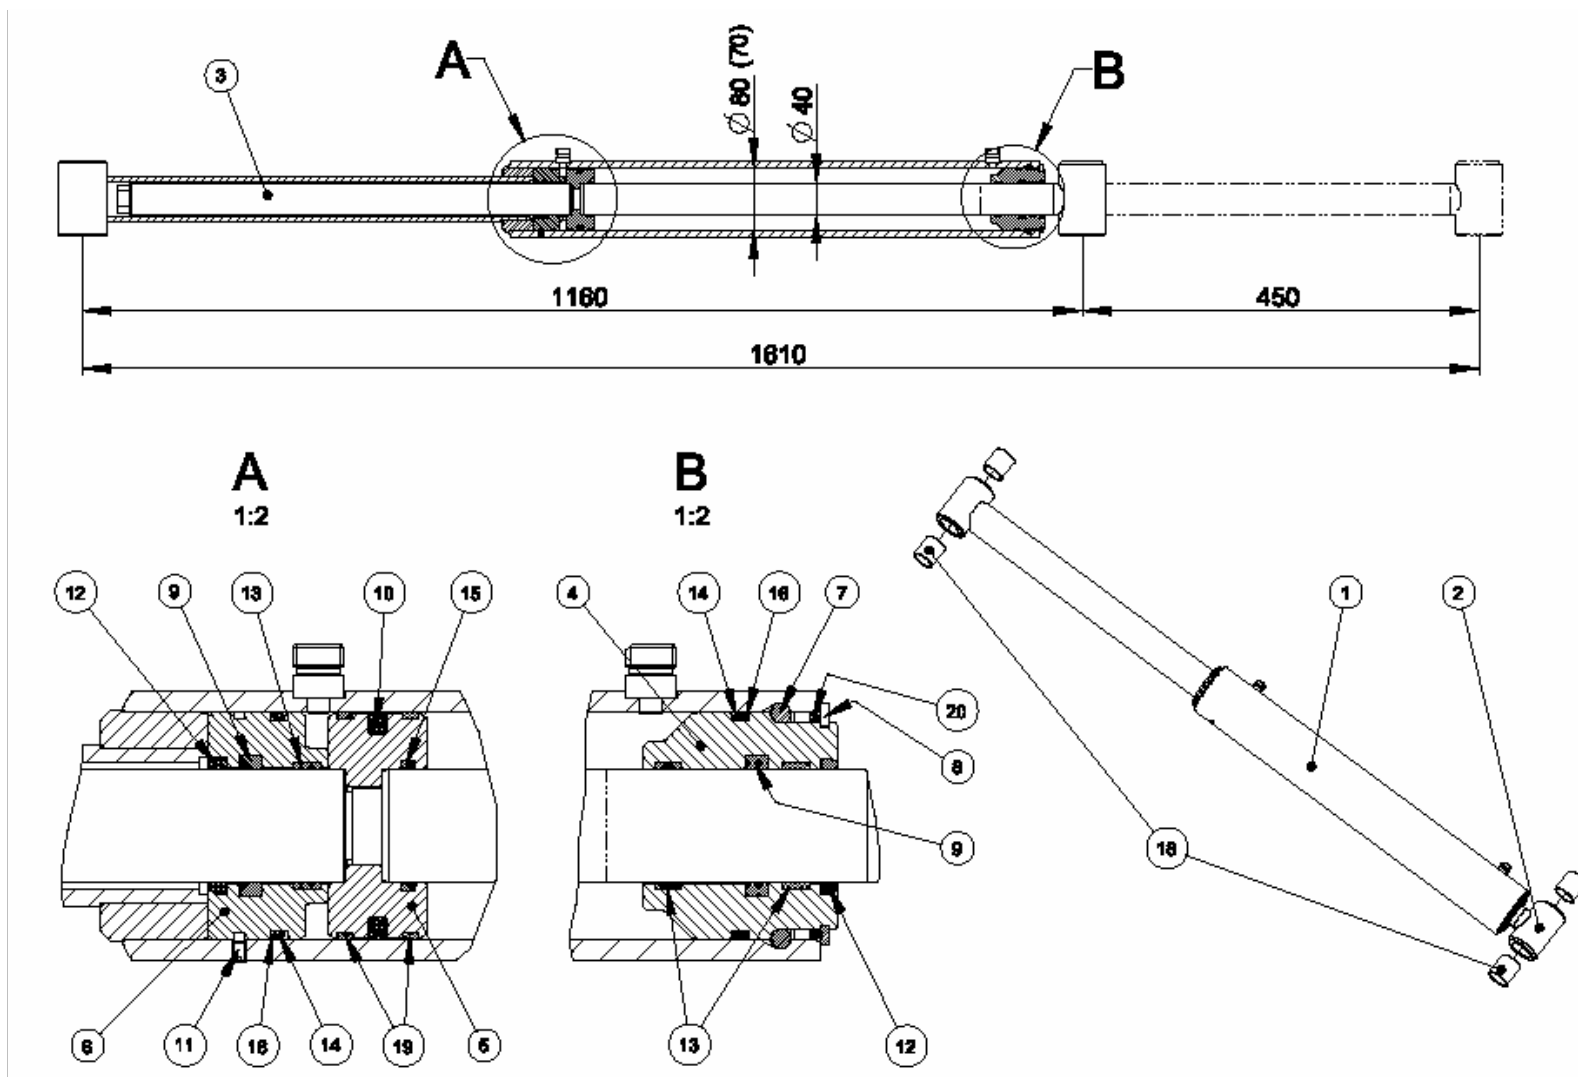

Vyklápěcí hydromotor / Tilting cylinder / Silownik wywrotu – 9 8298 446 5 (70/40/450)

Vyklápěcí hydromotor / Tilting cylinder / Silownik wywrotu – 9 8298 446 5 (70/40/450)

Pozice	Objednací číslo	Mnořství	Název	Name of	Nazwa
Position	Order number	Quantity	náhradního	spare	czeřci
Pozycja	Numer do zamówienia	Ilość	dílu	part	zamiennej
1	9 8226 745 5	1	PLÁŠŤ	JACKET	OBUDOWA CYLINDRA
2	9 8216 126 5	1	PÍSTNICE	PISTON ROD	TLOCZYSKO
3	0 8211 089 5	1	PÍSTNICE	PISTON ROD	TLOCZYSKO
4	0 8221 419 5	1	VÍKO	COVER	POKRYWA
5	0 8223 092 5	1	PÍST	PISTON ROD	TLOK
6	0 8221 420 5	1	VLOŽKA	INSERT	CYLINDER
7	0 8243 007 5	3	POJISTKA	WIRE FUSE	ZABEZPIECZENIE
8	0152273	1	KROUŽEK POJISTNÝ 63	RETAINING RING 63	PIERŚCIEN ZABEZPIEZAJACY 63
9	0146366	2	MANŽETA T20 40x50x8	COLLAR T20 40x50x8	MANSZETA T20 40x50x8
10	0013739	1	MANŽETA OMEGAT 54,5x70x6,3	COLLAR OMEGAT 54,5x70x6,3	MANSZETA OMEGAT 54,5x70x6,3
11	0141592	1	ŠROUB M 5x10-22H	SCREW M 5x10-22H	ŠRUBA M 5x10-22H
12	0146223	2	MANŽETA STÍRACÍ 40x48x7	SCRAPER RING 40x48x7	MANSZETA ZGARNIAJACA 40x48x7
13	0145794	3	KROUŽEK VODÍCÍ 40x45x9,7	LEAD RING 40x45x9,7	PIERŚCIEN PROWADZACY 40x45x9,7
14	0145695	3	"O" KROUŽEK 63,09x3,53	"O" RING 63,09x3,53	O RING 63,09x3,53
15	0145596	1	"O" KROUŽEK 40x3,55	"O" RING 40x3,55	O RING 40x3,55
16	0149149	2	KROUŽEK OPĚRNÝ 70x64,8x1,4	SUPPORTING RING 70x64,8x1,4	PIERŚCIEN 70x64,8x1,4
18	0157696	4	POUZDRO 3540	BUSH 3540	TULEJKA 3540
19	0013761	2	KROUŽEK VODÍCÍ 70x5,6x2,5	LEAD RING 70x5,6x2,5	PIERŚCIEN PROWADZACY 70x5,6x2,5
	9 9620 013 5	1	SADA TĚSNĚNÍ	SEAL KIT	KOMPLET USZCZELNACZY