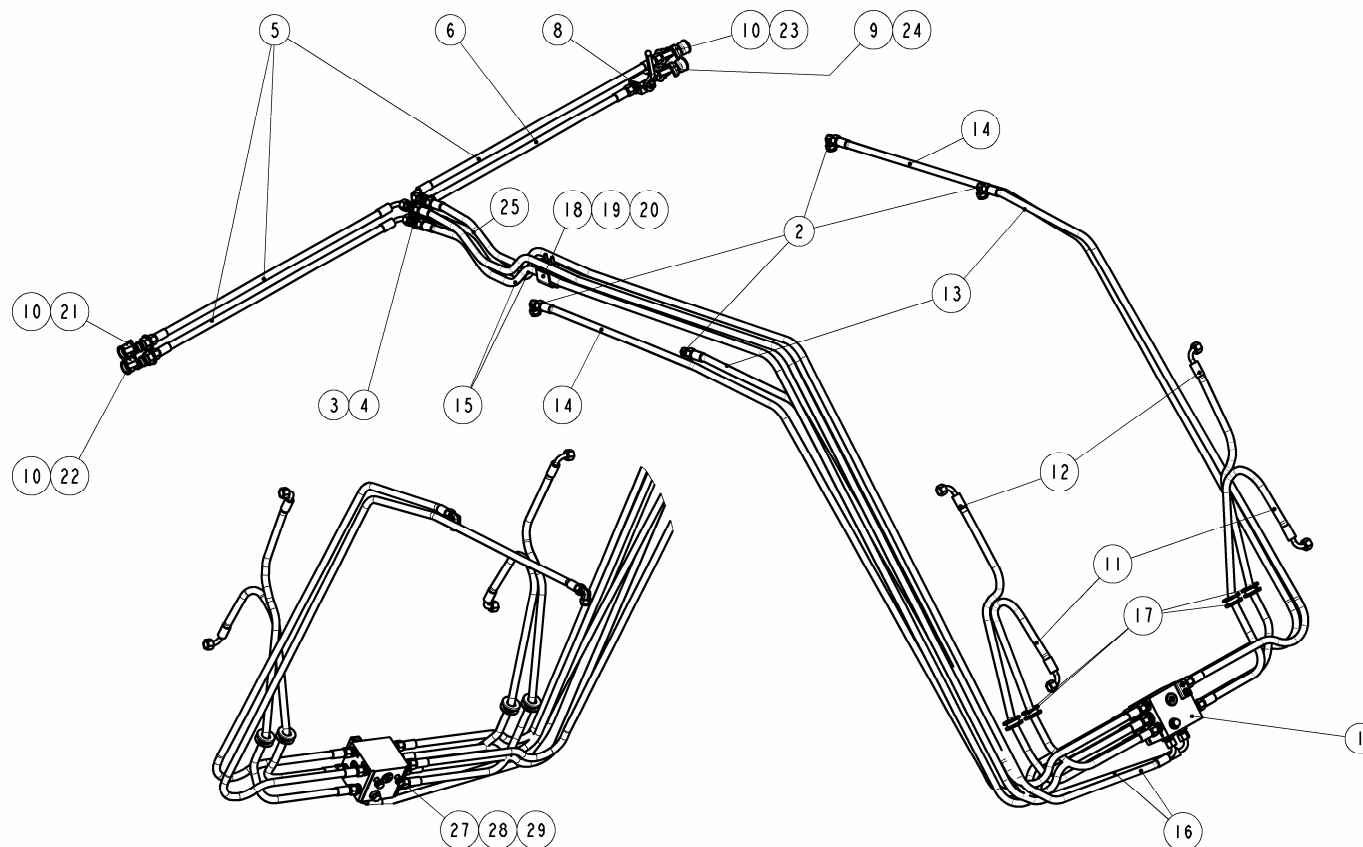

Rozvod hydrauliky / Hydraulic system / Rozdzielacz hydrauliki - 9 8297 091 5

Rozvod hydrauliky / Hydraulic system / Rozdzielacz hydrauliki - 9 8297 091 5

Pozice	Objednací číslo	Množství	Název	Name of	Nazwa
Position	Order number	Quantity	náhradního	spare	cześci
Pozycja	Numer do zamówienia	Ilość	dílu	part	zamiennej

1	9 8298 182 5	1	VENTILOVÁ KOSTKA	VALVE CUBE	ZAWÓROWA KOSTKA
2	0147235	4	SPOJKA L	INLET BRANCH L	ZŁACZKA L
3	0157850	4	SPOJKA	INLET BRANCH	ZŁACZKA
4	0151239	4	MATICE	NUT	NAKRETKA
5	0144914	3	HADICE 2SN 10x 800 DKL/DKL 90	HOSE 2SN 10x 800 DKL/DKL 90	PRZEWÓD ELASTYCZNY 2SN 10x 800 DKL/DKL 90
6	0157498	1	HADICE 2SN 10x 700 DKL/DKL 90	HOSE 2SN 10x 700 DKL/DKL 90	PRZEWÓD ELASTYCZNY 2SN 10x 700 DKL/DKL 90
8	0151305	1	VENTIL RS2-12	VALVE RS2-12	ZAWÓR RS2
9	0157806	1	RYCHLOSPOJKA	QUICK ACTING CLUTCH	SZYBKOZŁACZKA
10	0146817	3	ZÁSTRČKA	QUICK ACTING COUPLING	ZATRZASK
11	0198242	2	HADICE 2SC 10x 1150 DKL/DKL 90 (KONCOVKY M 18x1,5)	HOSE 2SC 10x 1150 DKL/DKL 90 (END M 18x1,5)	PRZEWÓD ELASTYCZNY 2SC 10x 1150 DKL/DKL 90 (M 18 x 1,5)
12	0036256	2	HADICE 2SC 10x 1250 DKOL/DKOL 90 (KONCOVKY M 18x1,5)	HOSE 2SC 10x 1250 DKOL/DKOL 90 (M 18x1,5)	PRZEWÓD ELASTYCZNY 2SC 10x 1250 DKOL/DKOL 90 (M 18 x 1,5)
13	0099462	2	HADICE 2SC 10x 1700 DKL/DKL (KONCOVKY M 18x1,5)	HOSE 2SC 10x 1700 DKL/DKL (END M 18x1,5)	PRZEWÓD ELASTYCZNY 2SC 10x 1700 DKL/DKL (M 18 x 1,5)
14	0099506	2	HADICE 2SC 10x 2200 DKL/DKL (KONCOVKY M 18x1,5)	HOSE 2SC 10x 2200 DKL/DKL (END M 18x1,5)	PRZEWÓD ELASTYCZNY 2SC 10x 2200 DKL/DKL (M 18 x 1,5)
15	0099528	2	HADICE 2SC 10x 2900L/DKL (KONCOVKY M 18x1,5)	HOSE 2SC 10x 2900 DKL/DKL (END M 18x1,5)	PRZEWÓD ELASTYCZNY 2SC 10x 2900 DKL/DKL (M 18 x 1,5)
16	00999572	2	HADICE 2SC 10x 3000 DKL/DKL 90(KONCOVKY M 18x1,5)	HOSE 2SC 10x 3000 DKL/DKL 90(END M 18x1,5)	PRZEWÓD ELASTYCZNY 2SC 10x 3000 DKL/DKL 90(M 18 x 1,5)
17	0157003	4	PRUCHODKA 22x9,5 GUFERO	GROMME 22x9,5 GUFERO	PRZELOTKA 22x9,5 GUFERO
18	0 7741 371 5	1	PŘÍCHYTKA	CLAMP	PRZYLACZKA