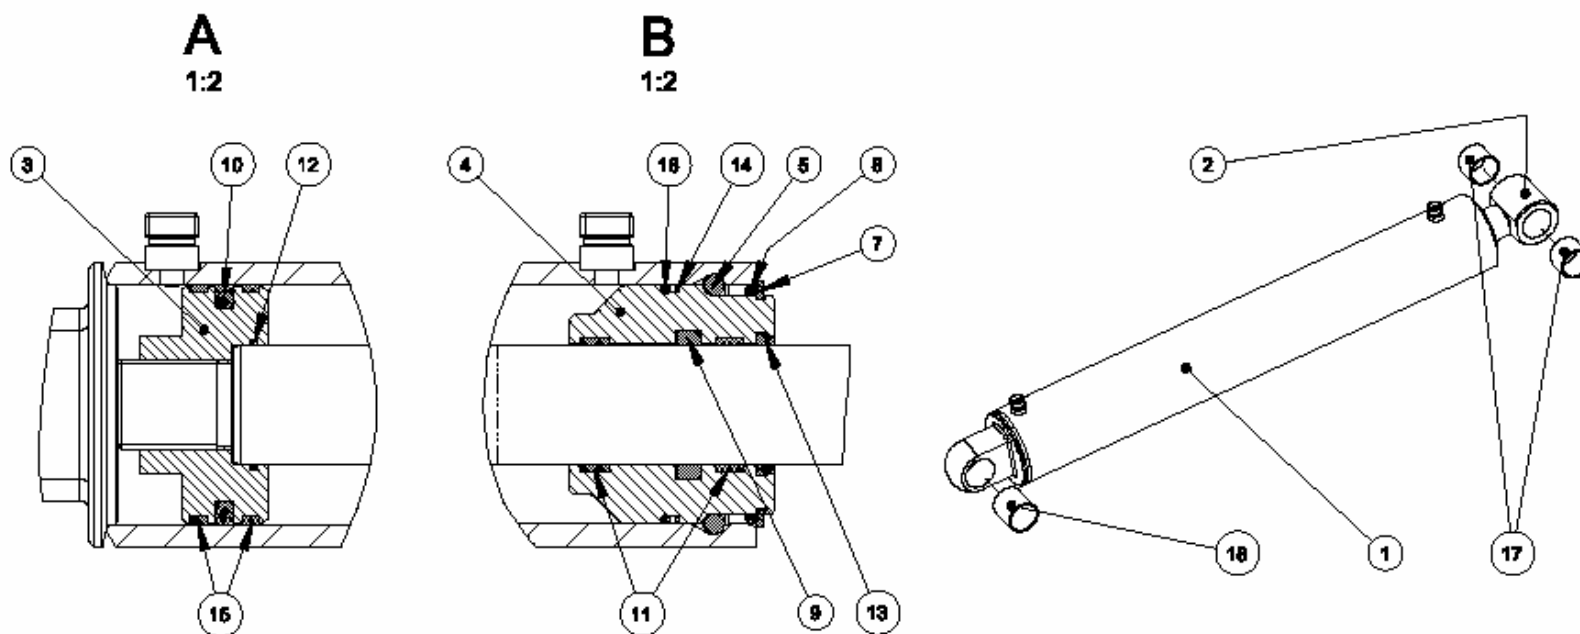

Zvedací hydromotor / Lifting cylinder / Silownik podnoszenia – 9 8298 445 5 (770/40/515)

Zvedací hydromotor / Lifting cylinder / Silownik podnoszenia – 9 8298 445 5 (70/40/515)

Pozice	Objednací číslo	Mnořství	Název	Name of	Nazwa
Position	Order number	Quantity	náhradního	spare	czeřci
Pozycja	Numer do zamówienia	Ilořć	dílu	part	zamiennej
1	9 8226 743 5	1	PLÁřř	JACKET	OBUDOWA CYLINDRA
2	9 8216 124 5	1	PÍřTNICE	PISTON ROD	TLOCZYřKO
3	0 8223 091 5	1	PÍřT	PISTON	TLOK
4	0 8221 437 5	1	VÍKO	COVER	POKRYWA
5	0 8243 007 5	3	POJISTKA	WIRE FUSE	ZABEZPIECZENIE
7	0152273	1	KROUŽEK POJISTNÝ 63	RETAINING RING 63	PIERřCIEŃ ZABEZPIECZAJACY 63
9	0146366	1	MANŽETA T20 40x50x8	COLLAR T20 40x50x8	MANSZETA T20 40x50x8
10	0013739	1	MANŽETA OMEGAT 54,5x70x6,3	COLLAR OMEGAT 54,5x70x6,3	MANSZETA OMEGAT 54,5x70x6,3
11	0145794	2	KROUŽEK VODÍCÍ 40x45x9,7	LEAD RING 40x45x9,7	PIERřCIEŃ PROWADCACY 40x45x9,7
12	0081070	1	"O" KROUŽEK 40x2	"O" RING 40x2	O RING 40x2
13	0146223	1	MANŽETA STÍRACÍ 40x48x7	SCRAPER RING 40x48x7	MASZETA ZGARNIAJACA 40x48x7
14	0149149	1	KROUŽEK OPĚRNÝ 70x64,8x1,4	SUPPORTING RING 70x64,8x1,4	PIERřCIEŃ 70x64,8x1,4
15	0013761	2	KROUŽEK VODÍCÍ 70x5,6x2,5	LEAD RING 70x5,6x2,5	PIERřCIEŃ PROWADZACY 70x5,6x2,5
16	0145695	2	"O" KROUŽEK 63,x3,53	"O" RING 63x3,53	O RING 63x3,53
17	0146531	2	POUZDRO 3530	BUSH 3530	TULEJKA 3530
18	0157696	1	POUZDRO 3540	BUSH 3540	TULEJKA 3540
	9 9620 011 5	1	SADA TĚřNĚNÍ	SEAL KIT	KOMPLET USZCZELNACZY