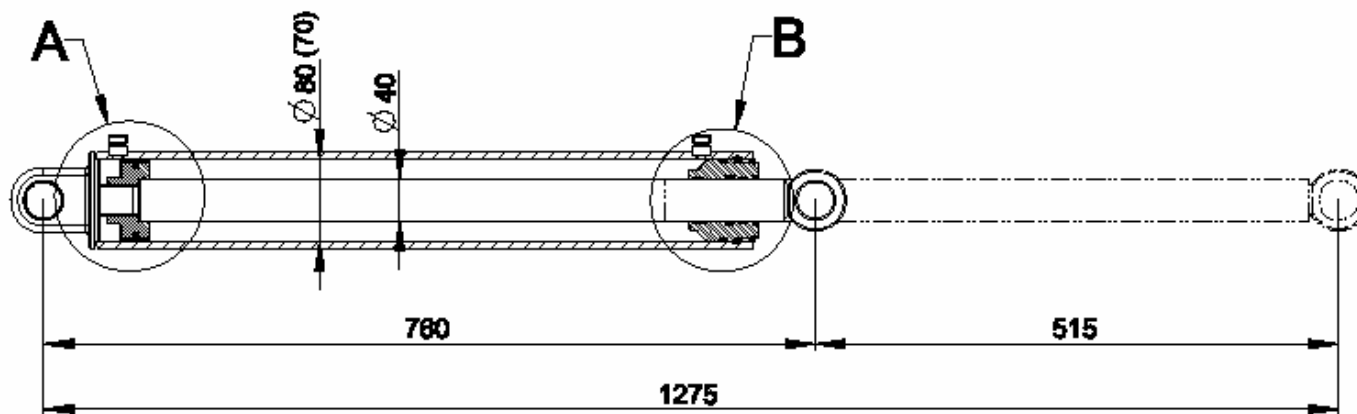

Zvedací hydromotor / Lifting cylinder / Silownik podnoszenia – 9 8298 445 5 (770/40/515)

Zvedací hydromotor / Lifting cylinder / Silownik podnoszenia – 9 8298 445 5 (70/40/515)

Pozice	Objednací číslo	Mnořství	Název	Name of	Nazwa
Position	Order number	Quantity	náhradního	spare	czeřci
Pozycja	Numer do zamówienia	Ilořć	dílu	part	zamiennej
1	9 8226 743 5	1	PLÁřř	JACKET	OBUDOWA CYLINDRA
2	9 8216 124 5	1	PÍřTNICE	PISTON ROD	TLOCZYřKO
3	0 8223 091 5	1	PÍřT	PISTON	TLOK
4	0 8221 437 5	1	VÍKO	COVER	POKRYWA
5	0 8243 007 5	3	POJISTKA	WIRE FUSE	ZABEZPIECZENIE
7	0152273	1	KROUŽEK POJISTNÝ 63	RETAINING RING 63	PIERřCIEŃ ZABEZPIECZAJACY 63
9	0146366	1	MANŽETA T20 40x50x8	COLLAR T20 40x50x8	MANSZETA T20 40x50x8
10	0013739	1	MANŽETA OMEGAT 54,5x70x6,3	COLLAR OMEGAT 54,5x70x6,3	MANSZETA OMEGAT 54,5x70x6,3
11	0145794	2	KROUŽEK VODÍCÍ 40x45x9,7	LEAD RING 40x45x9,7	PIERřCIEŃ PROWADCACY 40x45x9,7
12	0081070	1	"O" KROUŽEK 40x2	"O" RING 40x2	O RING 40x2
13	0146223	1	MANŽETA STÍRACÍ 40x48x7	SCRAPER RING 40x48x7	MASZETA ZGARNIAJACA 40x48x7
14	0149149	1	KROUŽEK OPĚRNÝ 70x64,8x1,4	SUPPORTING RING 70x64,8x1,4	PIERřCIEŃ 70x64,8x1,4
15	0013761	2	KROUŽEK VODÍCÍ 70x5,6x2,5	LEAD RING 70x5,6x2,5	PIERřCIEŃ PROWADZACY 70x5,6x2,5
16	0145695	2	"O" KROUŽEK 63,x3,53	"O" RING 63x3,53	O RING 63x3,53
17	0146531	2	POUZDRO 3530	BUSH 3530	TULEJKA 3530
18	0157696	1	POUZDRO 3540	BUSH 3540	TULEJKA 3540
	9 9620 011 5	1	SADA TĚřNĚNÍ	SEAL KIT	KOMPLET USZCZELNACZY